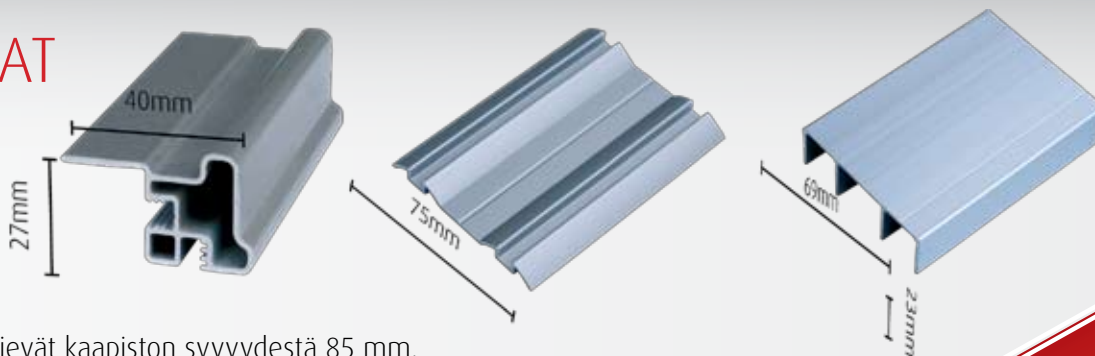

Tekniikka

Softroll - liukuovet ovat innovatiivisen suunnittelun tulos. Patentoitu mekanismi sekä kuulalaakeroidut ylä- ja alapyörästöt takaavat ovien toimivuuden vuosiksi eteenpäin.

TEKNISET TIEDOT

- Lasit ja peilit turvakalvoitetut, ainevahvuus 4 mm.
- Laadukkaat ja säädettävät kuulalaakeroidut pyörästöt, joissa patentoitu kiinnitysjärjestelmä
- Ovirungot vahvaa alumiinia tai pinnoitettua mdf-profiilia
- Levyt, reikälevyt ja jakolistat kaksipuoleista pinnoitettua mdf:ää
- Ylä- ja alakiskot alumiinia. Väreinä valkoinen, alumiini ja ruskea

MITAT

Kiskot vievät kaapiston syvyydestä 85 mm.

HUOM!
Softroll - liukuovet on palkittu kansainvälisellä laatupalkinnolla.

Ratkaisuja joka tarpeeseen

Säilytysjärjestelmä- vaihtoehtoina levykaapistot tai kevytrakenteiset hylly- järjestelmät.