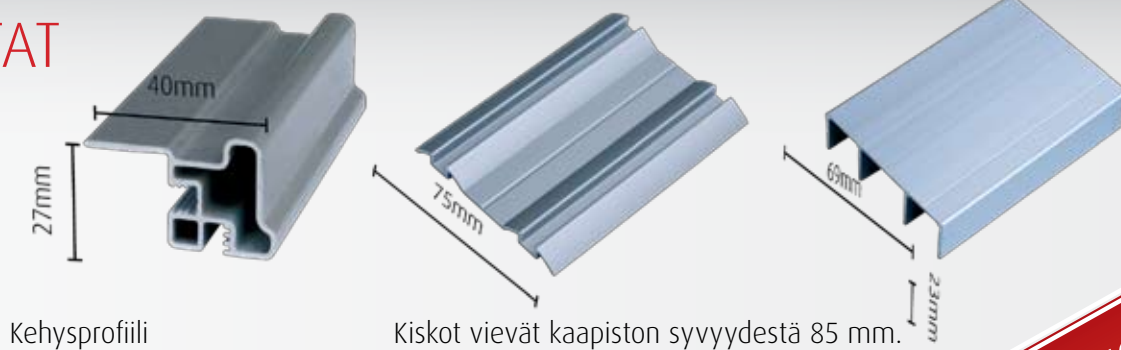

Tekniikka

Softroll - liukuovet ovat innovatiivisen suunnittelun tulos. Patentoitu mekanismi sekä kuulalaakeroidut ylä- ja alapöörästöt takaavat ovien toimivuuden vuosiksi eteenpäin.

TEKNISET TIEDOT

- Lasit ja peilit turvakalvoitetut, ainevahvuus 4 mm.
- Laadukkaat ja säädettävät kuulalaakeroidut pyörästöt, joissa patentoitu kiinnitysjärjestelmä
- Ovirungot vahvaa alumiinia tai pinnoitettua mdf-profiilia
- Levyt, reikälevyt ja jakolistat kaksipuoleista pinnoitettua mdf:ää
- Ylä- ja alakiskot alumiinia. Väreinä valkoinen, hopea

MITAT

Kehysprofiili

Kiskot vievät kaapiston syvyydestä 85 mm.

HUOM!
Softroll - liukuovet on palkittu kansainvälisellä laatupalkinnolla.

Tilanjako-ovet ja liukuverhot

Tilanjako-ovi

Kuvan ovesa:
valkoinen kehys
valkoinen levy
kuviolasi